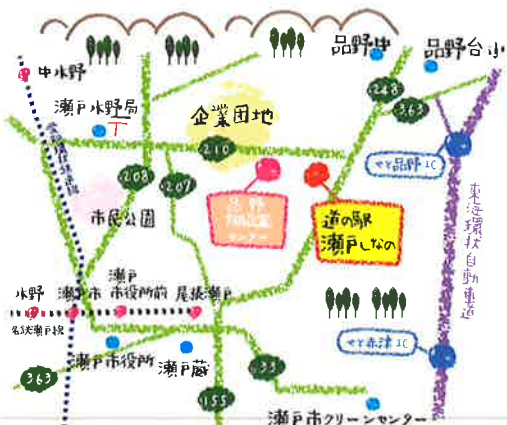

場所:たまごの  
コーナー  
●宮下ファームの

初産たまごの販売  
●初めて産んだ  
たまご  
です!

手作り  
クラフト

3/15  
(日)

講師 桑内夫妻

9時30分~12時

場所:情報施設  
●ユニット折り紙

先着20名様

参加費無料

アコースティック  
ライブ

3/15  
(日)

13時~

場所:情報施設  
アコースティック  
ライブを聴き  
ながら

せとめし食堂

3/3  
(火)

ミニデザートプレゼント!

11時~15時30分

食堂で食事された方先着 150名様!

せとめし食堂

3/14  
(土)

ホワイトデー  
クッキープレゼント!

11時~16時30分

食堂で食事された方  
先着100名様!

※写真及びイラストはイメージです。

## 猿芸(十兵衛君)

3月猿芸予定

1日(日)(午前のみ)、7日(土)、8日(日)、  
14(土)、15日(日)、20日(金・祝)、  
22日(日)、28日(土)、29日(日)  
※1日(日)(午後)、21日(土)はお休みします。

時間:①11時30分~②13時~③15時~

場所:多目的広場(情報施設前)

●十兵衛君の猿芸を楽しんでください!  
●天気により午後からの可能性あります。

中部猿芸の会:河邊泰孝