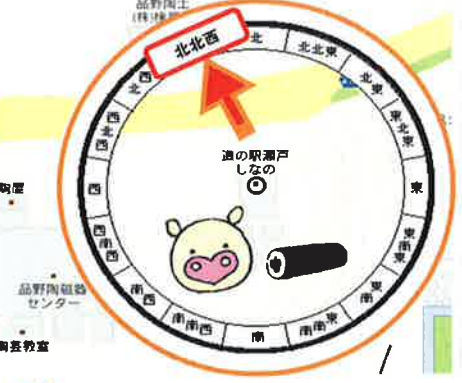

雨水(うすい)とは? 雪が雨に変わり、氷が溶けて水になるという意味。草木が芽生える頃。昔から農耕の準備を始める目安とされた。さあ、道の駅の出荷者さんはいかに準備を始めるのでしょうか? 2月は、この時期旬のイチゴちゃんも案内役です。品種を味わ、2枚!

2月は
あたたかき気分にならばいいな

2月は、この時期旬のイチゴちゃんも案内役です。品種を味わ、2枚!

おうちもポカポカ 「福は内!」 おうちに福が来るとポカポカ気分

ハートもポカポカ

2月14日は
バレンタインデー

瀬戸駅恵方巻 2/3(金) 限定販売 福、ふく... 1本 290円

バレンタインフェア
2/11(土)、12(日)、13(月)、14(火)

瀬戸駅を
使用した
和風と洋風の
恵方巻です

お菓子の出荷者さんより
チョコを使用した
2イリ、いろいろな
登場します。お楽しみに!

豚汁ポカポカ せしめ汁はポカポカ味噌メニュー 豚汁ポカポカ

からだもポカポカ 店内にはポカポカ味噌メニュー ラーメン、おでん、カレーなどございます